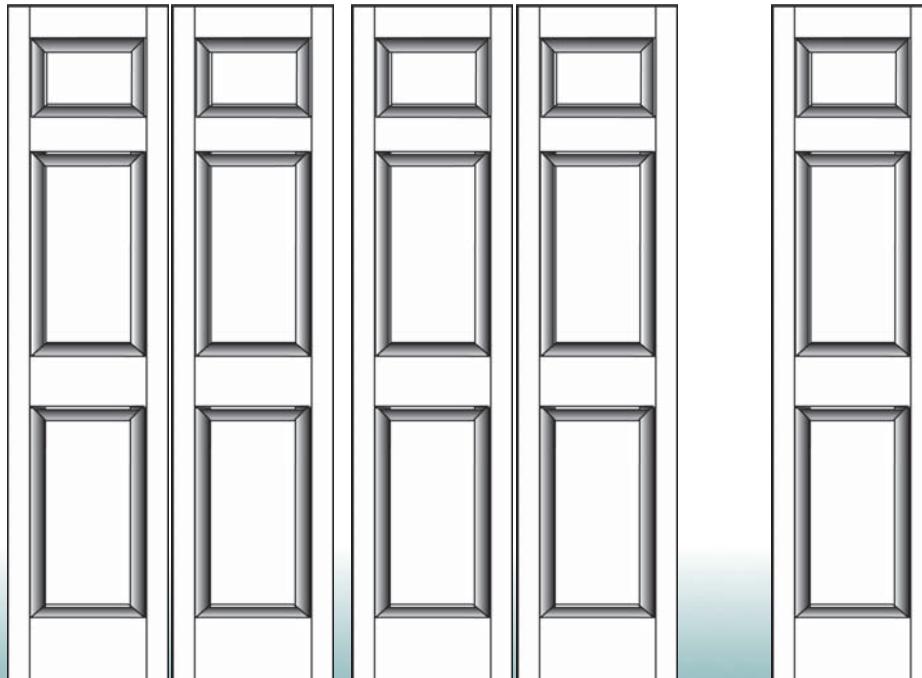

FRENCH DOORS

#WG 630
5 Lite

#WG 625
10 lite

#WG 627
15 lite

#WG 620
Full Glass

BIFOLD DOORS

#WG 108/108L ... Available in: Pine